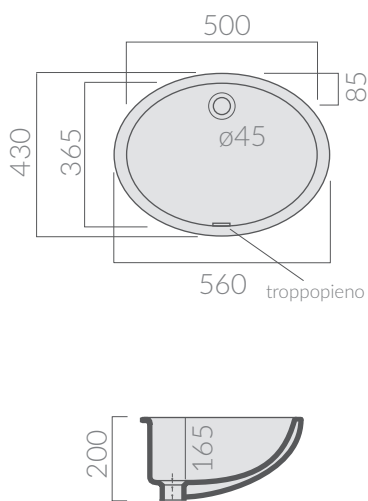

COLORI / COLORS

○ 6002   bianco
white

Lavabo Denise sottopiano 56 cm.
Denise under counter vanity basin cm 56.

Kg. 9

ACCESSORI INCLUSI / ACCESSORIES INCLUDED

FIX04

Kit di fissaggio.
Fixing kit.

- Per la foratura del piano d'appoggio attenersi alla dima a corredo con il lavabo.
- For the drilling of the counter top, please consider the template provided with the washbasin.

ATTENZIONE/ ATTENTION

Galassia Srl persegue la filosofia di migliorare i prodotti aggiungendo nuovi materiali, innovazioni progettuali e tecnologie produttive.
L'azienda si riserva di cambiare

schede tecniche e caratteristiche di funzionamento degli articoli in ogni momento e senza necessità di preavviso.
I pesi possono subire variazioni del 20 %

Galassia Srl is constantly improving its products by adding new materials, new projects and modern production technologies. The company reserves the right to change any technical

specifications/dimension and/or operating characteristics of the products at any time and without giving notice. The ceramic items weight may vary up to 20%.